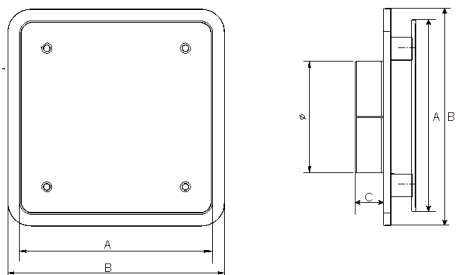

## Encombrement

BDO	A	B	C	∅
80	136	151	20	77,3
100	185	205	30	98
125	185	205	30	118,1
160	230	250	36,8	148
200	275	300	45,8	189,5

## Montage D100 mm, 160 mm & 200 mm