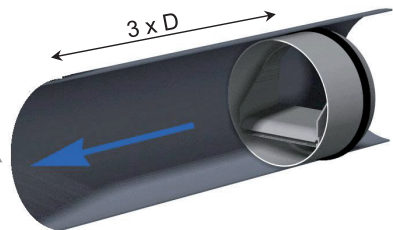

## Montage D100 mm, 160 mm & 200 mm

### Extraction et soufflage

### Accessoire

Régulateur RD

Extraction

Soufflage

Côté BDO

Tipo- Type		
BDO 100	BDO 160	BDO 200
RD 15 m <sup>3</sup> /h	RD 120 m <sup>3</sup> /h	RD 240 m <sup>3</sup> /h
RD 30 m <sup>3</sup> /h	RD 150 m <sup>3</sup> /h	RD 270 m <sup>3</sup> /h
RD 45 m <sup>3</sup> /h	RD 180 m <sup>3</sup> /h	RD 300 m <sup>3</sup> /h
RD 60 m <sup>3</sup> /h	RD 210 m <sup>3</sup> /h	RD 350 m <sup>3</sup> /h
RD 75 m <sup>3</sup> /h	RD 240 m <sup>3</sup> /h	RD 400 m <sup>3</sup> /h
-	RD 270 m <sup>3</sup> /h	RD 450 m <sup>3</sup> /h
-		RD 500 m <sup>3</sup> /h