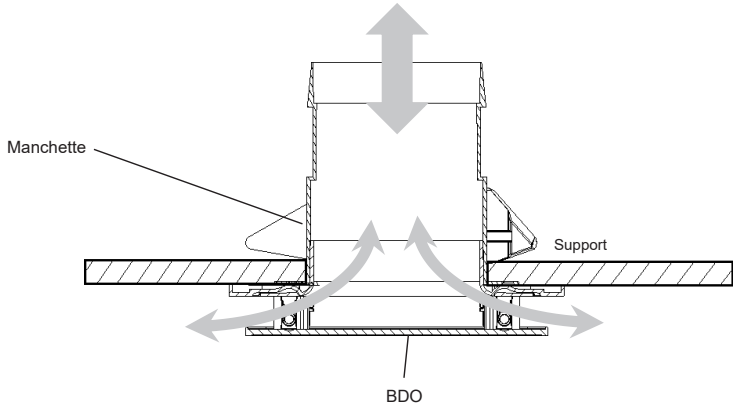

### Extraction et soufflage

### Accessoire

Régulateur RD

Extraction

Soufflage

Côté BDO

Tipo- Type		
BDO 100	BDO 160	BDO 200
RD 15 m <sup>3</sup> /h	RD 120 m <sup>3</sup> /h	RD 240 m <sup>3</sup> /h
RD 30 m <sup>3</sup> /h	RD 150 m <sup>3</sup> /h	RD 270 m <sup>3</sup> /h
RD 45 m <sup>3</sup> /h	RD 180 m <sup>3</sup> /h	RD 300 m <sup>3</sup> /h
RD 60 m <sup>3</sup> /h	RD 210 m <sup>3</sup> /h	RD 350 m <sup>3</sup> /h
RD 75 m <sup>3</sup> /h	RD 240 m <sup>3</sup> /h	RD 400 m <sup>3</sup> /h
-	RD 270 m <sup>3</sup> /h	RD 450 m <sup>3</sup> /h
-		RD 500 m <sup>3</sup> /h

## Montage