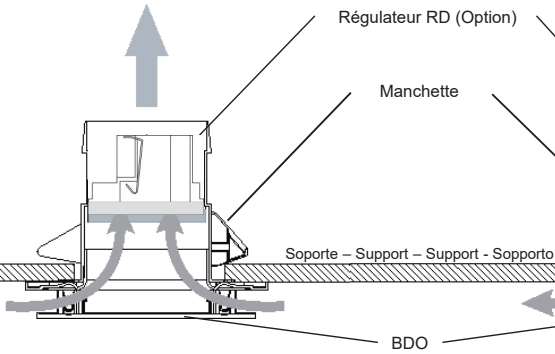

Extraction