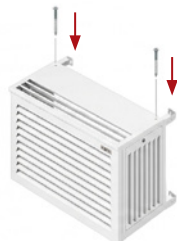

2 Posez le toit