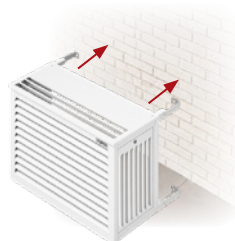

BLANC
RAL 9010

ANTHRACITE
RAL 7016

Cache-clim C'PRO

30" pour convaincre, 30" pour l'installer

c'est simple c'pro

MONTAGE EXPRESS !

Dépliez, assemblez... c'est déjà terminé !

Grâce aux charnières prémontées, votre cache-clim prend forme en quelques secondes, **sans effort**. Il ne vous reste plus qu'à le fixer au mur.

1 Dépliez

2 Posez le toit

3 Fixez au mur

AVANT

AU SOL

AU MUR

INSTALLATION MURALE

Utilisez le gabarit fourni pour positionner avec précision **les points de fixation**, puis réalisez **les perçages** nécessaires avant d'installer le cache-clim au mur.