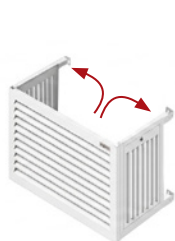

BLANC
RAL 9010

ANTHRACITE
RAL 7016

Cache-clim C'PRO

30" pour convaincre, 30" pour l'installer

c'est simple c'pro

MONTAGE EXPRESS !

Dépliez, assemblez... c'est déjà terminé !

Grâce aux charnières prémontées, votre cache-clim prend forme en quelques secondes, **sans effort**. Il ne vous reste plus qu'à le fixer au mur.

1 Dépliez

2 Posez le toit

3 Fixez au mur

AVANT

AU SOL

AU MUR

INSTALLATION MURALE

Utilisez le gabarit fourni pour positionner avec précision **les points de fixation**, puis réalisez **les perçages** nécessaires avant d'installer le cache-clim au mur.